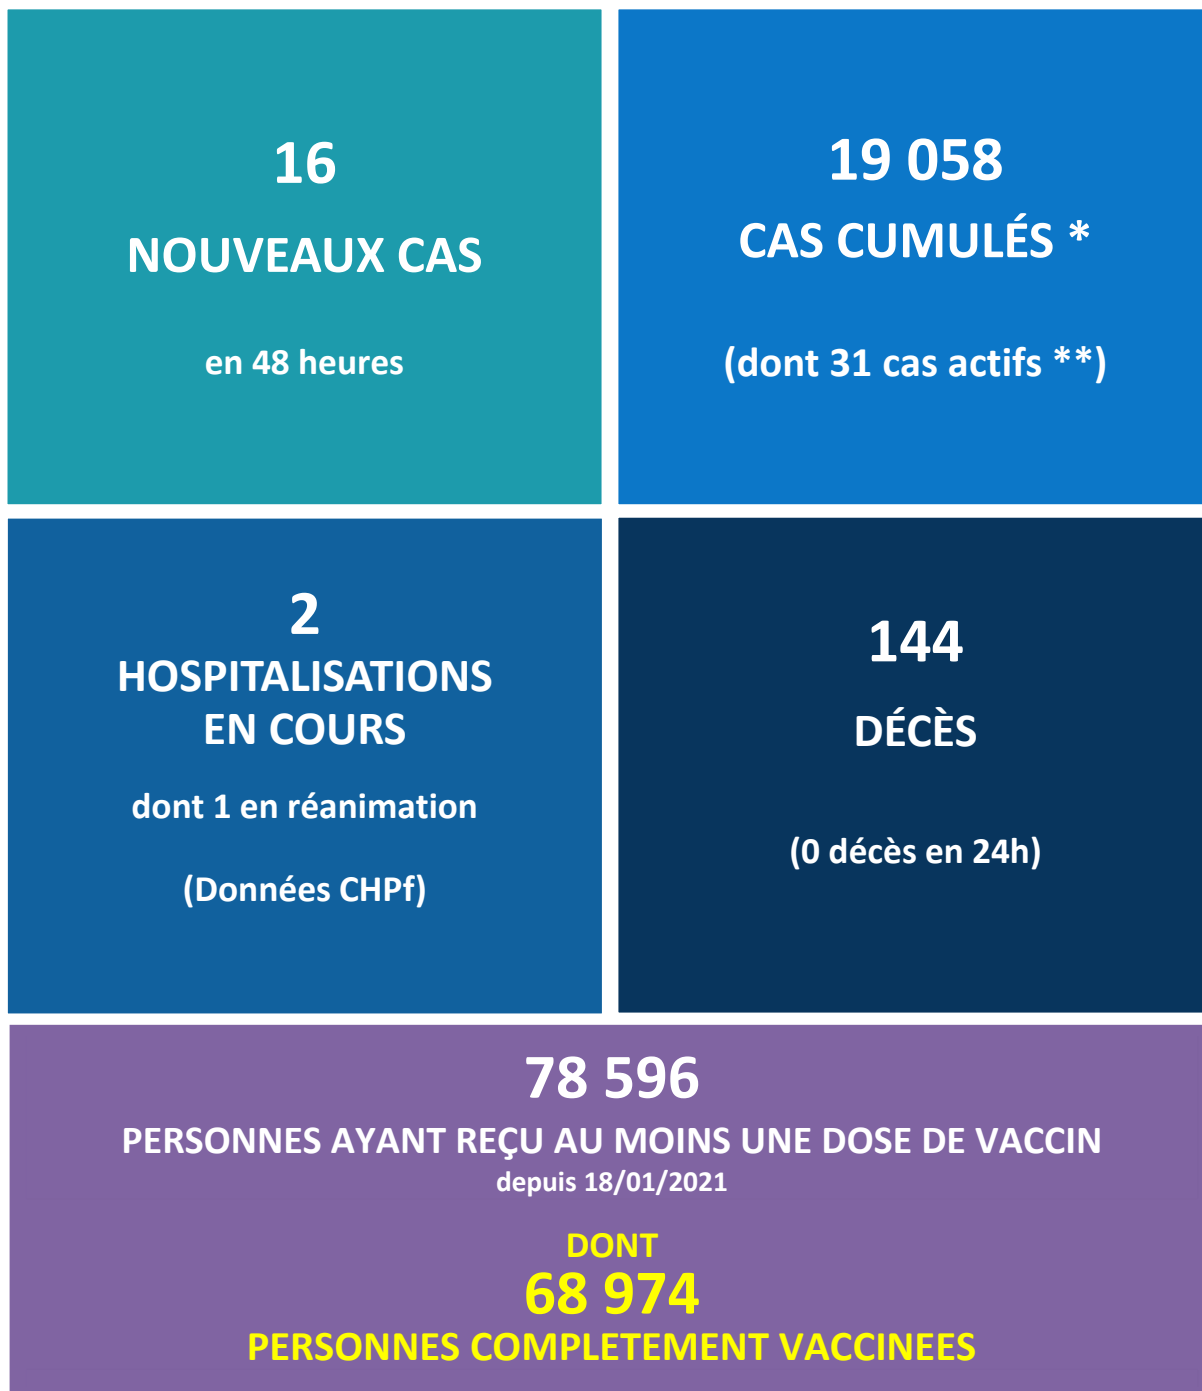

CHIFFRES CLÉS en Polynésie française

Au 15/07/2021 arrêtés à 8H00

* Depuis le 13/03/2020

** Personnes testées positives dans les 7 derniers jours