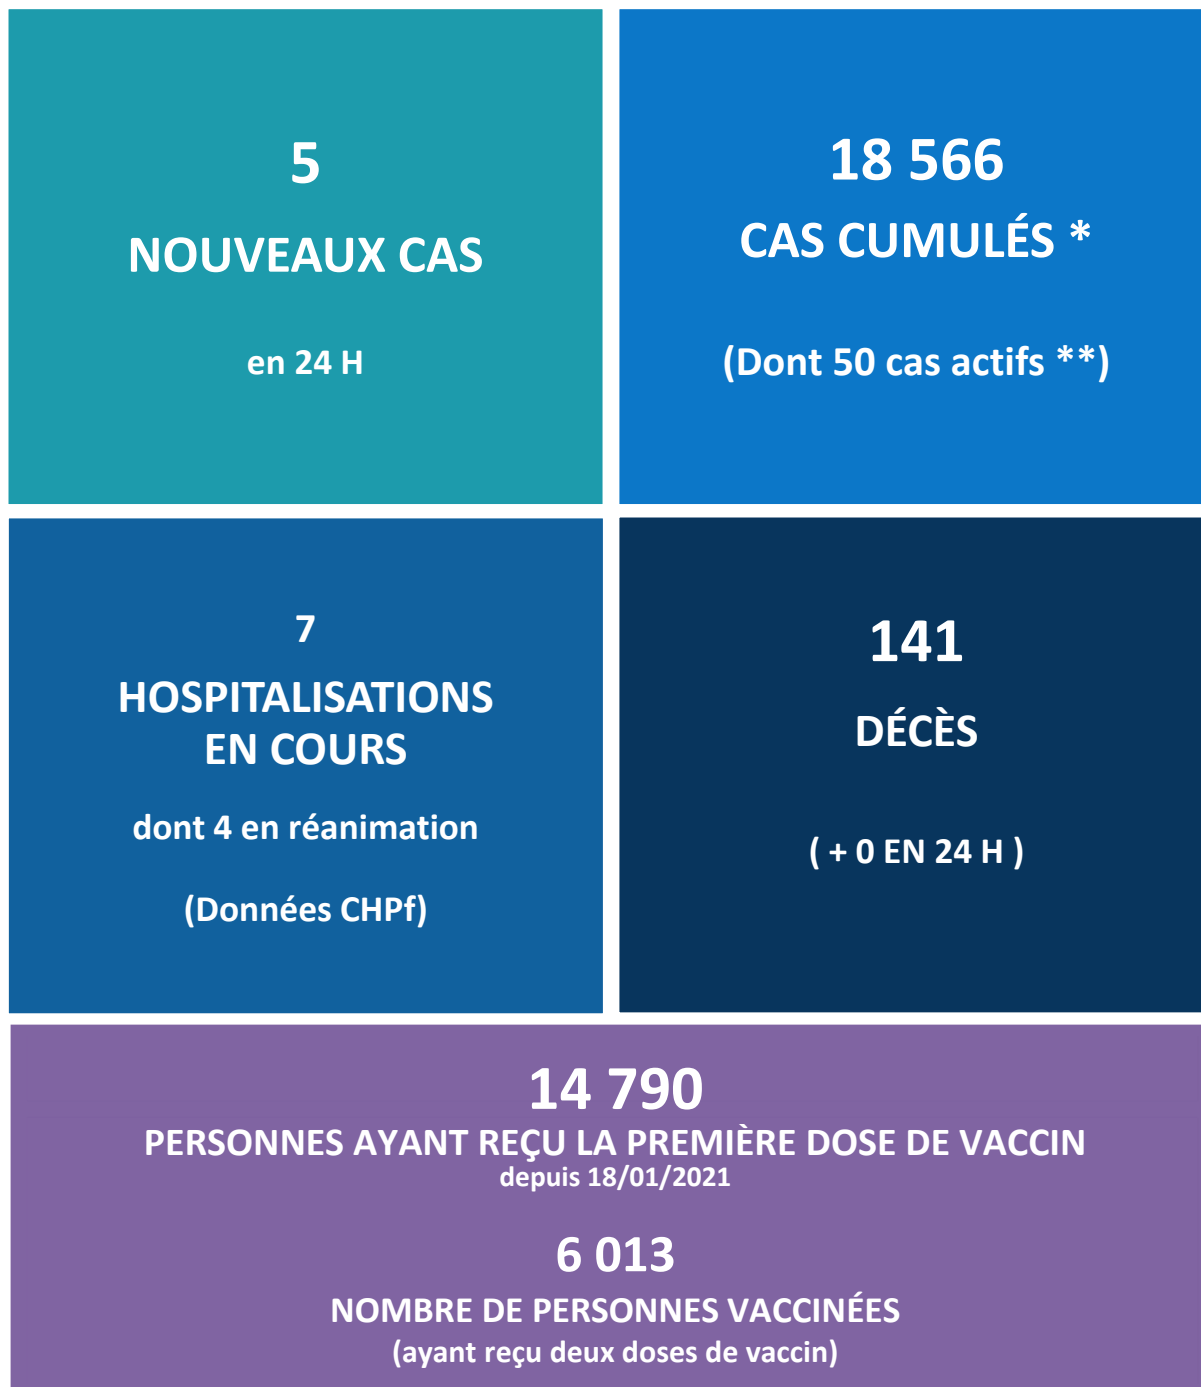

## CHIFFRES CLÉS en Polynésie française

Au 17/03/2021 arrêtés à 8H00

\* Depuis le 13/03/2020

\*\* Personnes testées positives dans les 7 derniers jours